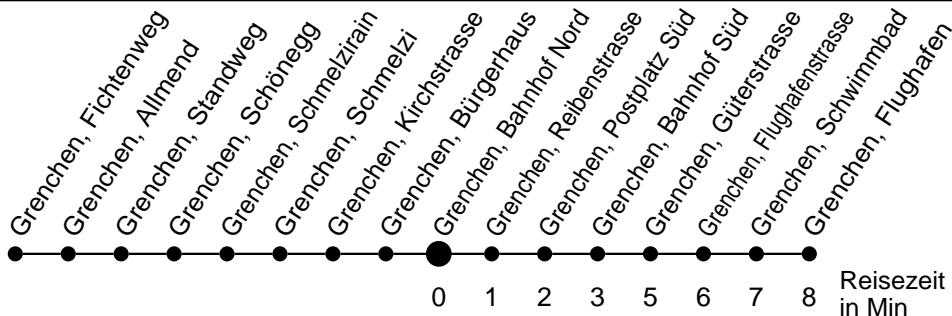

23

Abfahrtszeiten ab

Grenchen, Bahnhof Nord

Gültig ab: 11.12.2016

Richtung Grenchen, Flughafen

Montag - Freitag

Samstag

Sonntag *

5	43			5
6	17 47	47		6
7	17 47	17 47	47	7
8	17 47	17 47	17 47	8
9	17 47	17 47	17 47	9
10	17 47	17 47	17 47	10
11	17 47	17 47	17 47	11
12	17 47	17 47	17 47	12
13	17 47	17 47	17 47	13
14	17 47	17 47	17 47	14
15	17 47	17 47	17 47	15
16	17 47	17 47	17 47	16
17	17 47	17 47	17 47	17
18	17 47	17 47	17 47	18
19	17 47	17 47	17 47	19
20				20
21				21
22				22
23				23
0				0
1				1
2				2
3				3
4				4

* Der Sonntagsfahrplan gilt nebst den allg. Feiertagen auch am:
15. Juni, 15. August und 1. November 2017.