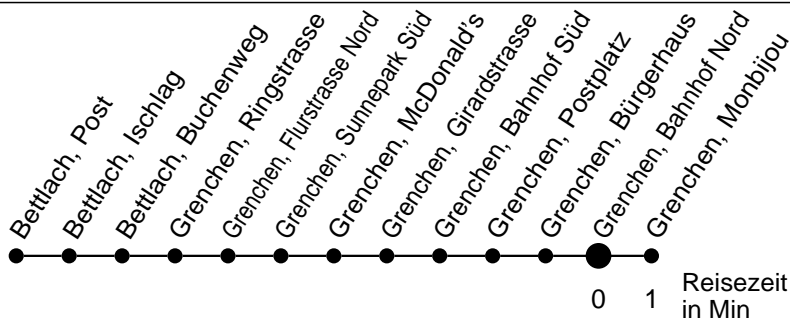

# 25

Abfahrtszeiten ab

# Grenchen, Bahnhof Nord

Gültig ab: 11.12.2016

## Richtung Grenchen, Monbijou

\* Der Sonntagsfahrplan gilt nebst den allg. Feiertagen auch am:  
15. Juni, 15. August und 1. November 2017.