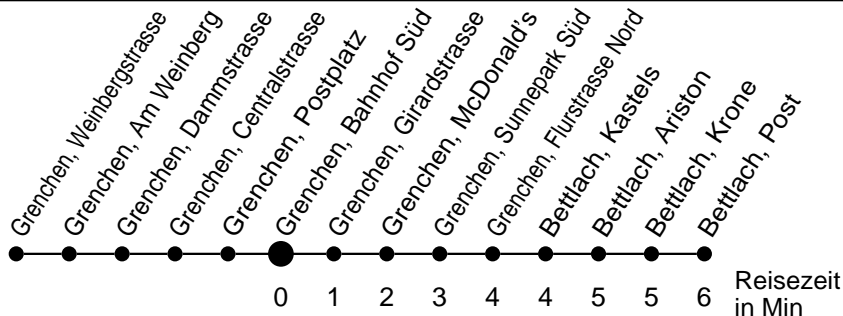

24

Abfahrtszeiten ab

Grenchen, Bahnhof Süd

Gültig ab: 11.12.2016

Richtung Bettlach, Post

Montag - Freitag

Samstag

Sonntag*

5	22 52			5
6	22 52	52		6
7	22 52	22 52	37	7
8	22 52	22 52	37	8
9	22 52	22 52	37	9
10	22 52	22 52	37	10
11	22 52	22 52	37	11
12	22 52	22 52	37	12
13	22 52	22 52	37	13
14	22 52	22 52	37	14
15	22 52	22 52	37	15
16	22 52	22 52	37	16
17	22 52	22	37	17
18	22 52	37	37	18
19	22	37	37	19
20				20
21				21
22				22
23				23
0				0
1				1
2				2
3				3
4				4

* Der Sonntagsfahrplan gilt nebst den allg. Feiertagen auch am:
 15. Juni, 15. August und 1. November 2017.