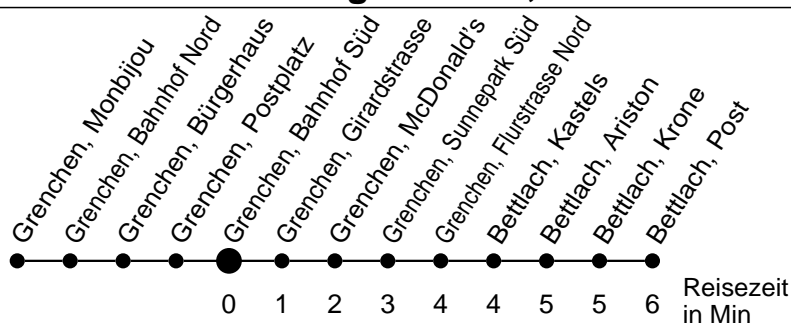

25

Abfahrtszeiten ab

Grenchen, Bahnhof Süd

Gültig ab: 11.12.2016

Richtung Bettlach, Post

Montag - Freitag

Samstag

Sonntag*

5				5
6	07 37			6
7	07 37	07 37	07	7
8	07 37	07 37	07	8
9	07 37	07 37	07	9
10	07 37	07 37	07	10
11	07 37	07 37	07	11
12	07 37	07 37	07	12
13	07 37	07 37	07	13
14	07 37	07 37	07	14
15	07 37	07 37	07	15
16	07 37	07 37	07	16
17	07 37	07 37	07	17
18	07 37	07	07	18
19	07 37	07	07	19
20	07	07	07	20
21				21
22				22
23				23
0				0
1				1
2				2
3				3
4				4

* Der Sonntagsfahrplan gilt nebst den allg. Feiertagen auch am:
15. Juni, 15. August und 1. November 2017.