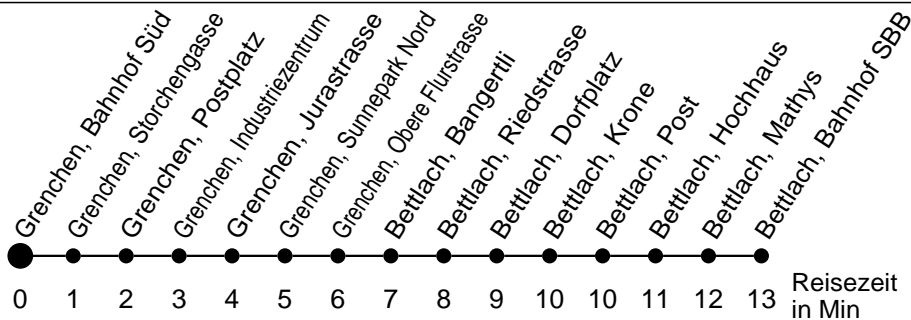

# 26

Abfahrtszeiten ab

# Grenchen, Bahnhof Süd

Gültig ab: 11.12.2016

## Richtung Bettlach, Bahnhof SBB

\* Der Sonntagsfahrplan gilt nebst den allg. Feiertagen auch am:  
15. Juni, 15. August und 1. November 2017.

a bis Bettlach, Dorfplatz