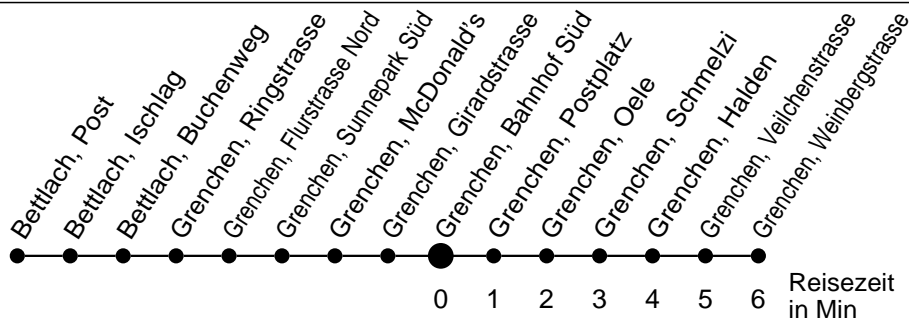

24

Abfahrtszeiten ab

Grenchen, Bahnhof Süd

Gültig ab: 11.12.2016

Richtung Grenchen, Weinbergstrasse

Montag - Freitag

Samstag

Sonntag*

5	37			5
6	07 37	37		6
7	07 37	07 37	22	7
8	07 37	07 37	22	8
9	07 37	07 37	22	9
10	07 37	07 37	22	10
11	07 37	07 37	22	11
12	07 37	07 37	22	12
13	07 37	07 37	22	13
14	07 37	07 37	22	14
15	07 37	07 37	22	15
16	07 37	07 37	22	16
17	07 37	07 37	22	17
18	07 37	22	22	18
19	07 37	22	22	19
20				20
21				21
22				22
23				23
0				0
1				1
2				2
3				3
4				4

* Der Sonntagsfahrplan gilt nebst den allg. Feiertagen auch am:
15. Juni, 15. August und 1. November 2017.