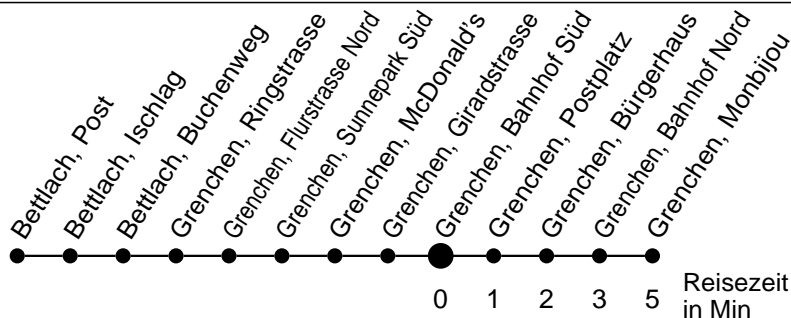

25

Abfahrtszeiten ab

Grenchen, Bahnhof Süd

Gültig ab: 11.12.2016

Richtung Grenchen, Monbijou

Montag - Freitag

Samstag

Sonntag*

5	51			5
6	22 52	52	52	6
7	22 52	22 52	52	7
8	22 52	22 52	52	8
9	22 52	22 52	52	9
10	22 52	22 52	52	10
11	22 52	22 52	52	11
12	22 52	22 52	52	12
13	22 52	22 52	52	13
14	22 52	22 52	52	14
15	22 52	22 52	52	15
16	22 52	22 52	52	16
17	22 52	22 52	52	17
18	22 52	52	52	18
19	22 52	52	52	19
20				20
21				21
22				22
23				23
0				0
1				1
2				2
3				3
4				4

* Der Sonntagsfahrplan gilt nebst den allg. Feiertagen auch am:
15. Juni, 15. August und 1. November 2017.