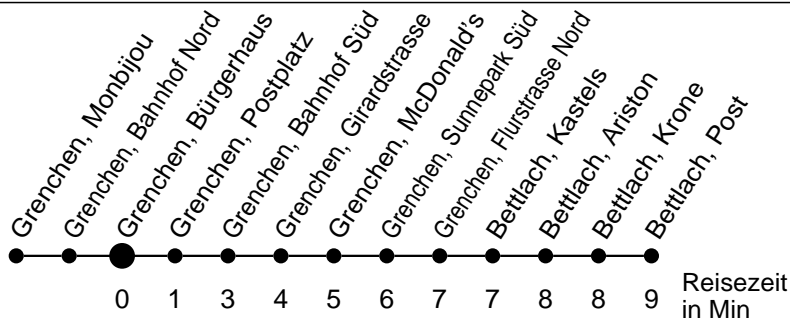

25

Abfahrtszeiten ab

Grenchen, Bürgerhaus

Gültig ab: 11.12.2016

Richtung Bettlach, Post

Montag - Freitag

Samstag

Sonntag *

5				5
6	04 34			6
7	04 34	04 34	04	7
8	04 34	04 34	04	8
9	04 34	04 34	04	9
10	04 34	04 34	04	10
11	04 34	04 34	04	11
12	04 34	04 34	04	12
13	04 34	04 34	04	13
14	04 34	04 34	04	14
15	04 34	04 34	04	15
16	04 34	04 34	04	16
17	04 34	04 34	04	17
18	04 34	04	04	18
19	04 34	04	04	19
20	04	04	04	20
21				21
22				22
23				23
0				0
1				1
2				2
3				3
4				4

* Der Sonntagsfahrplan gilt nebst den allg. Feiertagen auch am:
15. Juni, 15. August und 1. November 2017.