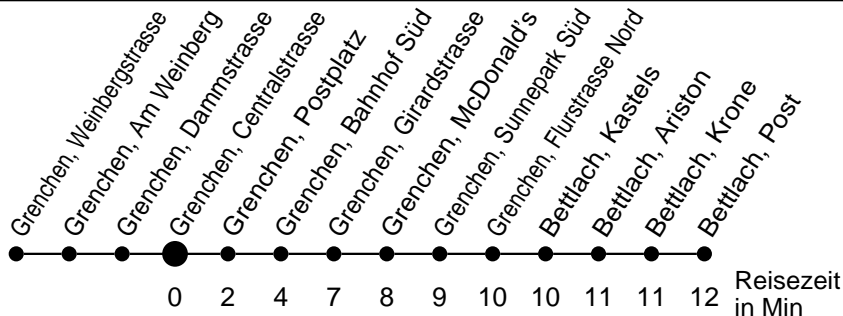

24

Abfahrtszeiten ab

Grenchen, Centralstrasse

Gültig ab: 11.12.2016

Richtung Bettlach, Post

Montag - Freitag

Samstag

Sonntag *

5	46			5
6	16 46	46		6
7	16 46	16 46	32	7
8	16 46	16 46	32	8
9	16 46	16 46	32	9
10	16 46	16 46	32	10
11	16 46	16 46	32	11
12	16 46	16 46	32	12
13	16 46	16 46	32	13
14	16 46	16 46	32	14
15	16 46	16 46	32	15
16	16 46	16 46	32	16
17	16 46	16 46 ^a	32	17
18	16 46	32	32	18
19	16 46 ^a	32	32	19
20				20
21				21
22				22
23				23
0				0
1				1
2				2
3				3
4				4

* Der Sonntagsfahrplan gilt nebst den allg. Feiertagen auch am:
15. Juni, 15. August und 1. November 2017.

a bis Grenchen, Bahnhof Süd