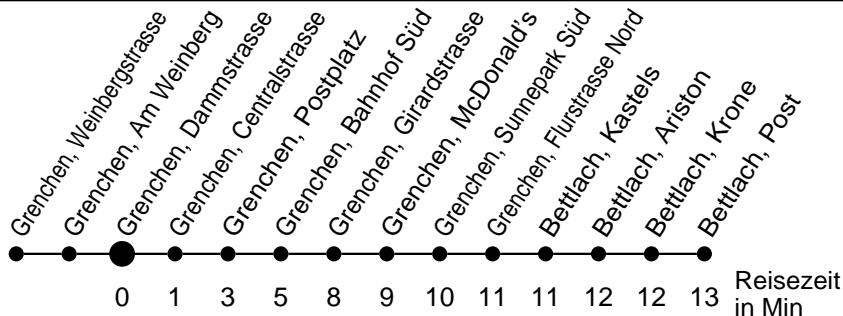

24

Abfahrtszeiten ab

Grenchen, Dammstrasse

Gültig ab: 11.12.2016

Richtung Bettlach, Post

Montag - Freitag

Samstag

Sonntag*

5	45			5
6	15 45	45		6
7	15 45	15 45	31	7
8	15 45	15 45	31	8
9	15 45	15 45	31	9
10	15 45	15 45	31	10
11	15 45	15 45	31	11
12	15 45	15 45	31	12
13	15 45	15 45	31	13
14	15 45	15 45	31	14
15	15 45	15 45	31	15
16	15 45	15 45	31	16
17	15 45	15 45 ^a	31	17
18	15 45	31	31	18
19	15 45 ^a	31	31	19
20				20
21				21
22				22
23				23
0				0
1				1
2				2
3				3
4				4

* Der Sonntagsfahrplan gilt nebst den allg. Feiertagen auch am:
15. Juni, 15. August und 1. November 2017.

a bis Grenchen, Bahnhof Süd