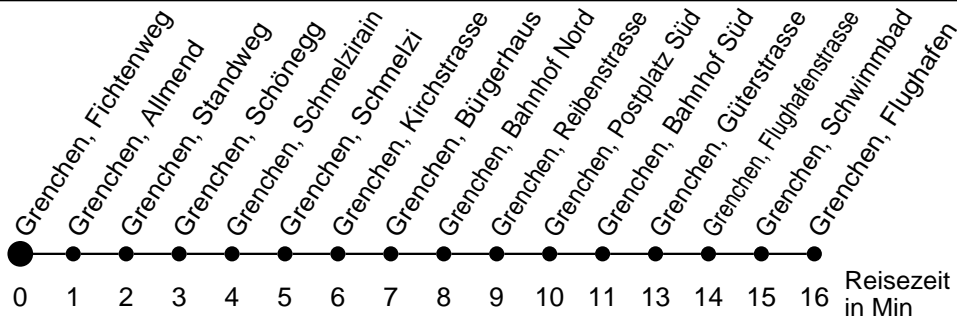

23

Abfahrtszeiten ab

Grenchen, Fichtenweg

Gültig ab: 11.12.2016

Richtung Grenchen, Flughafen

Montag - Freitag

Samstag

Sonntag*

5	35			5
6	09 39	39		6
7	09 39	09 39	39	7
8	09 39	09 39	09 39	8
9	09 39	09 39	09 39	9
10	09 39	09 39	09 39	10
11	09 39	09 39	09 39	11
12	09 39	09 39	09 39	12
13	09 39	09 39	09 39	13
14	09 39	09 39	09 39	14
15	09 39*	09 39	09 39	15
16	09 39*	09 39	09 39	16
17	09 39	09 39	09 39	17
18	09 39	09 39	09 39	18
19	09 39	09 39	09 39	19
20				20
21				21
22				22
23				23
0				0
1				1
2				2
3				3
4				4

* Der Sonntagsfahrplan gilt nebst den allg. Feiertagen auch am:
15. Juni, 15. August und 1. November 2017.

* bedient zusätzlich Haltestelle Oele