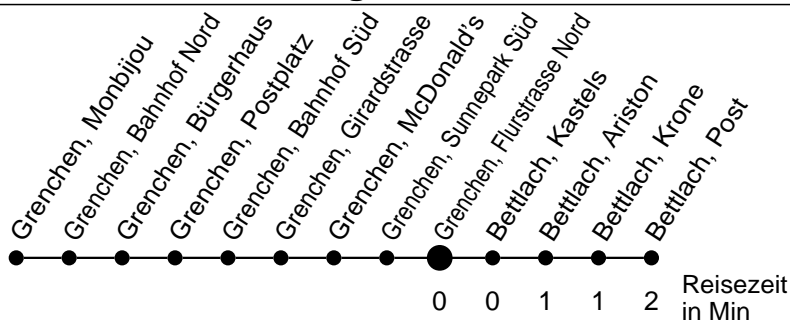

25

Abfahrtszeiten ab

Grenchen, Flurstrasse Nord

Gültig ab: 11.12.2016

Richtung Bettlach, Post

Montag - Freitag

Samstag

Sonntag*

5	10 40			5
6	11 41	41	41	6
7	11 41	11 41	11	7
8	11 41	11 41	11	8
9	11 41	11 41	11	9
10	11 41	11 41	11	10
11	11 41	11 41	11	11
12	11 41	11 41	11	12
13	11 41	11 41	11	13
14	11 41	11 41	11	14
15	11 41	11 41	11	15
16	11 41	11 41	11	16
17	11 41	11 41	11	17
18	11 41	11	11	18
19	11 41	11	11	19
20	11	11	11	20
21				21
22				22
23				23
0				0
1				1
2				2
3				3
4				4

* Der Sonntagsfahrplan gilt nebst den allg. Feiertagen auch am:
 15. Juni, 15. August und 1. November 2017.