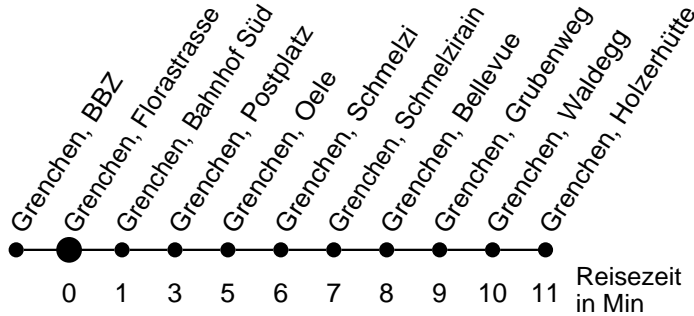

22

Abfahrtszeiten ab

Grenchen, Florastrasse

Gültig ab: 11.12.2016

Richtung Grenchen, Holzerhütte

Montag - Freitag

Samstag

Sonntag*

5				5
6	19 49			6
7	19 49			7
8	19 49			8
9	19 49			9
10	19 49			10
11	19 49			11
12	19 49			12
13	19 49			13
14	19 49			14
15	19 49			15
16	19 49			16
17	19 49			17
18	19			18
19				19
20				20
21				21
22				22
23				23
0				0
1				1
2				2
3				3
4				4

* Der Sonntagsfahrplan gilt nebst den allg. Feiertagen auch am:
15. Juni, 15. August und 1. November 2017.