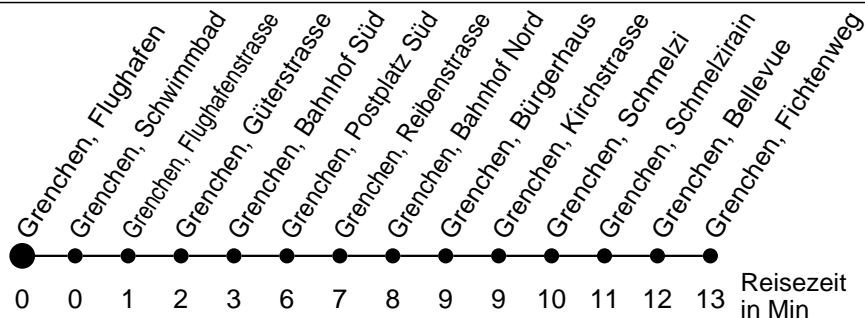

# 23

Abfahrtszeiten ab

## Richtung Grenchen, Fichtenweg

\* Der Sonntagsfahrplan gilt nebst den allg. Feiertagen auch am:  
15. Juni, 15. August und 1. November 2017.

\* bedient zusätzlich Haltestelle Oele