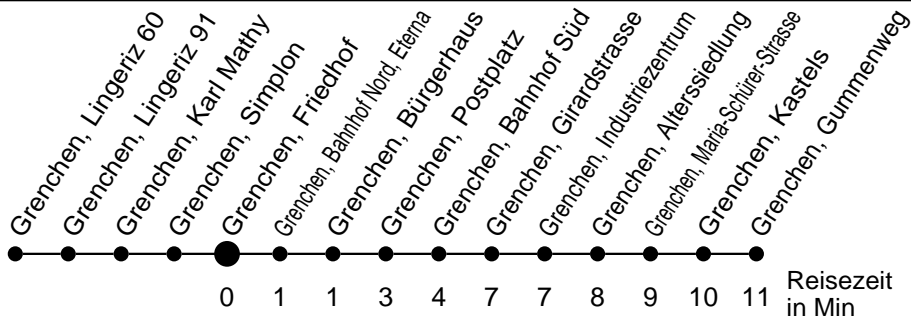

# 21

Abfahrtszeiten ab

## Richtung Grenchen, Gummenweg

\* Der Sonntagsfahrplan gilt nebst den allg. Feiertagen auch am:  
15. Juni, 15. August und 1. November 2017.