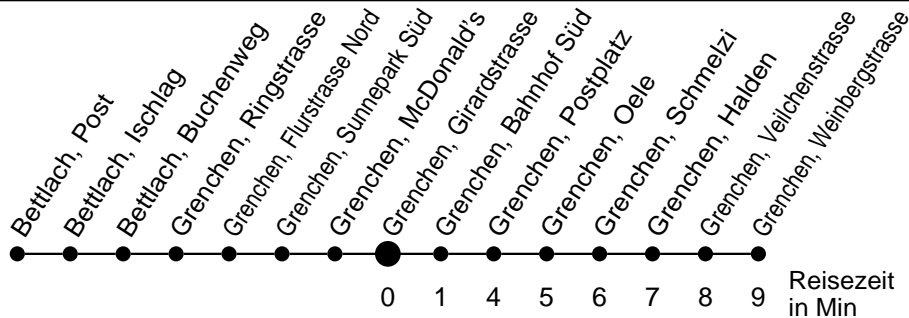

24

Abfahrtszeiten ab

Grenchen, Girardstrasse

Gültig ab: 11.12.2016

Richtung Grenchen, Weinbergstrasse

Montag - Freitag

Samstag

Sonntag*

5	34			5
6	04 34			6
7	04 34	04 34	19	7
8	04 34	04 34	19	8
9	04 34	04 34	19	9
10	04 34	04 34	19	10
11	04 34	04 34	19	11
12	04 34	04 34	19	12
13	04 34	04 34	19	13
14	04 34	04 34	19	14
15	04 34	04 34	19	15
16	04 34	04 34	19	16
17	04 34	04 34	19	17
18	04 34	19	19	18
19	04 34	19	19	19
20				20
21				21
22				22
23				23
0				0
1				1
2				2
3				3
4				4

* Der Sonntagsfahrplan gilt nebst den allg. Feiertagen auch am:
15. Juni, 15. August und 1. November 2017.