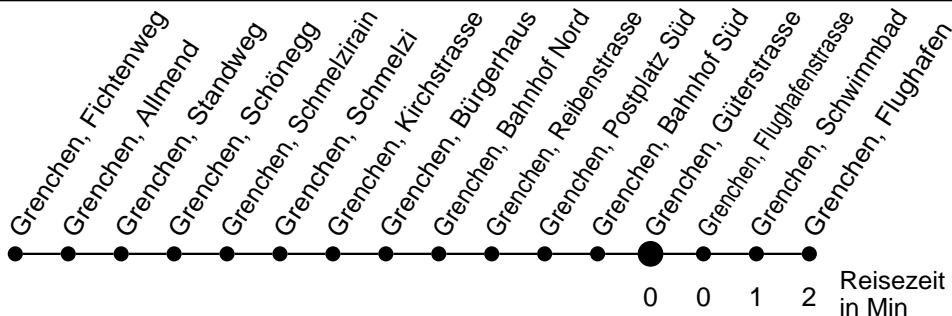

# 23

Abfahrtszeiten ab

# Grenchen, Güterstrasse

Gültig ab: 11.12.2016

## Richtung Grenchen, Flughafen

\* Der Sonntagsfahrplan gilt nebst den allg. Feiertagen auch am:  
15. Juni, 15. August und 1. November 2017.