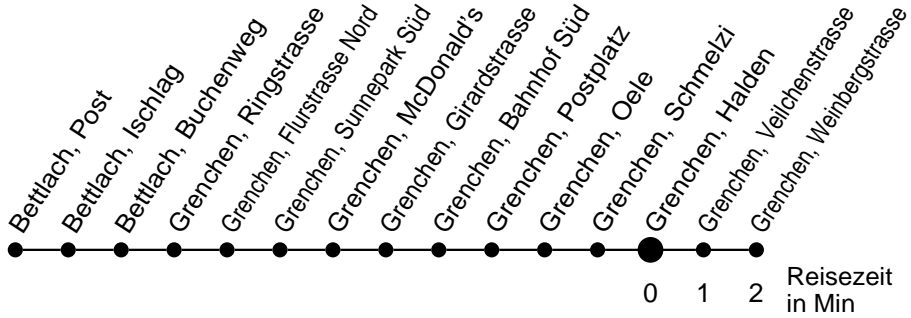

24

Abfahrtszeiten ab

Grenchen, Halden

Gültig ab: 11.12.2016

Richtung Grenchen, Weinbergstrasse

Montag - Freitag

Samstag

Sonntag*

5	41			5
6	11 41	41		6
7	11 41	11 41	26	7
8	11 41	11 41	26	8
9	11 41	11 41	26	9
10	11 41	11 41	26	10
11	11 41	11 41	26	11
12	11 41	11 41	26	12
13	11 41	11 41	26	13
14	11 41	11 41	26	14
15	11 41	11 41	26	15
16	11 41	11 41	26	16
17	11 41	11 41	26	17
18	11 41	26	26	18
19	11 41	26	26	19
20				20
21				21
22				22
23				23
0				0
1				1
2				2
3				3
4				4

* Der Sonntagsfahrplan gilt nebst den allg. Feiertagen auch am:
15. Juni, 15. August und 1. November 2017.