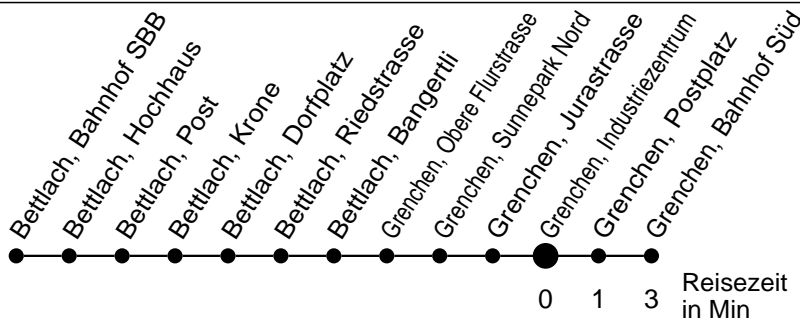

# 26

Abfahrtszeiten ab

## Richtung Grenchen, Bahnhof Süd

\* Der Sonntagsfahrplan gilt nebst den allg. Feiertagen auch am:  
15. Juni, 15. August und 1. November 2017.

a verkehrt ab Grenchen, Bahnhof Süd via Linie 33 nach Büren a.A.