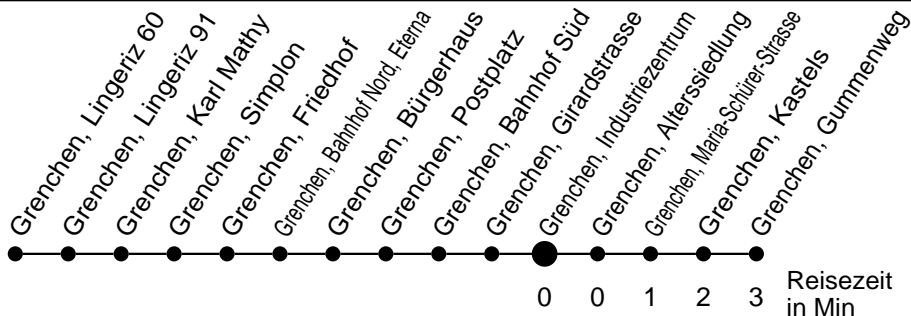

21

Abfahrtszeiten ab

Grenchen, Industriezentrum

Gültig ab: 11.12.2016

Richtung Grenchen, Gummenweg

Montag - Freitag

Samstag

Sonntag*

5	32 47			5
6	02 17 32 47	17 47		6
7	02 17 32 47	17 47	17 47	7
8	02 17 32 47	17 47	17 47	8
9	02 17 32 47	17 47	17 47	9
10	02 17 32 47	17 47	17 47	10
11	02 17 32 47	17 47	17 47	11
12	02 17 32 47	17 47	17 47	12
13	02 17 32 47	17 47	17 47	13
14	02 17 32 47	17 47	17 47	14
15	02 17 32 47	17 47	17 47	15
16	02 17 32 47	17 47	17 47	16
17	02 17 32 47	17 47	17 47	17
18	02 17 32 47	17 47	17 47	18
19	17 47	17 47	17 47	19
20	17	17	17	20
21				21
22				22
23				23
0				0
1				1
2				2
3				3
4				4

* Der Sonntagsfahrplan gilt nebst den allg. Feiertagen auch am:
15. Juni, 15. August und 1. November 2017.