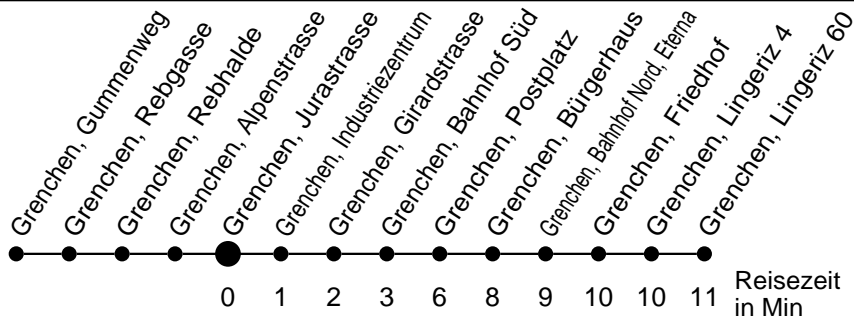

21

Abfahrtszeiten ab

Grenchen, Jurastrasse

Gültig ab: 11.12.2016

Richtung Grenchen, Lingeriz 60

Montag - Freitag

Samstag

Sonntag*

5	40 ^a 55			5
6	10 25 40 55	25 55		6
7	10 25 40 55	25 55	25 55	7
8	10 25 40 55	25 55	25 55	8
9	10 25 40 55	25 55	25 55	9
10	10 25 40 55	25 55	25 55	10
11	10 25 40 55	25 55	25 55	11
12	10 25 40 55	25 55	25 55	12
13	10 25 40 55	25 55	25 55	13
14	10 25 40 55	25 55	25 55	14
15	10 25 40 55	25 55	25 55	15
16	10 25 40 55	25 55	25 55	16
17	10 25 40 55	25 55	25 55	17
18	10 25 40 55	25 55	25 55	18
19	25 55	25 55	25 55	19
20	25 ^a	25 ^a	25 ^a	20
21				21
22				22
23				23
0				0
1				1
2				2
3				3
4				4

* Der Sonntagsfahrplan gilt nebst den allg. Feiertagen auch am:
15. Juni, 15. August und 1. November 2017.

a bis Grenchen, Bahnhof Süd