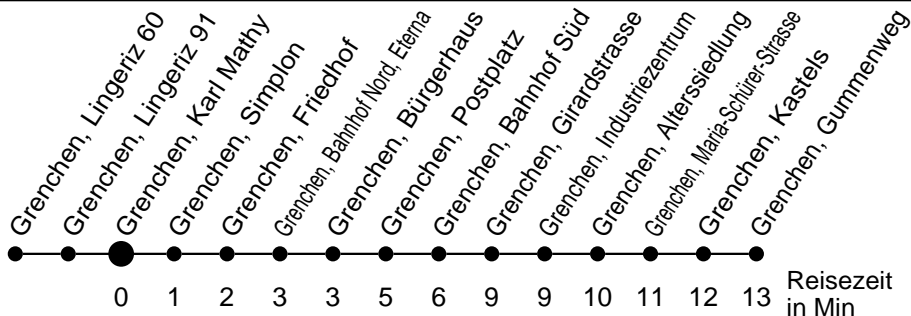

# 21

Abfahrtszeiten ab

## Richtung Grenchen, Gummenweg

\* Der Sonntagsfahrplan gilt nebst den allg. Feiertagen auch am:  
15. Juni, 15. August und 1. November 2017.