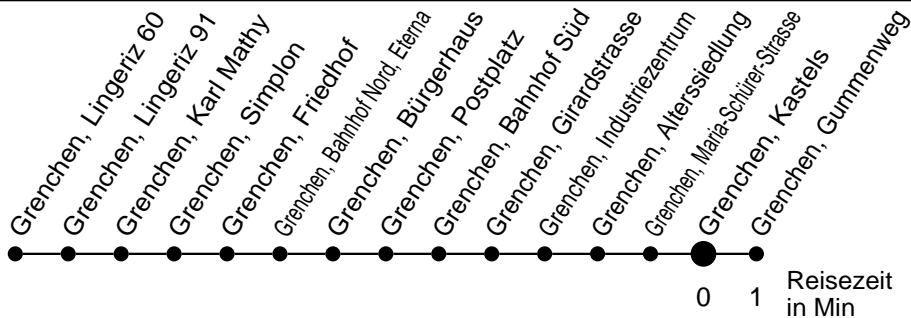

# 21

Abfahrtszeiten ab

## Richtung Grenchen, Gummenweg

\* Der Sonntagsfahrplan gilt nebst den allg. Feiertagen auch am:  
15. Juni, 15. August und 1. November 2017.