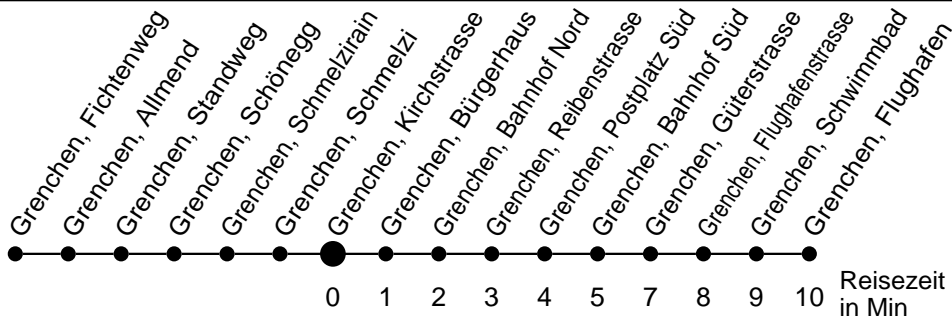

23

Abfahrtszeiten ab

Grenchen, Kirchstrasse

Gültig ab: 11.12.2016

Richtung Grenchen, Flughafen

Montag - Freitag

Samstag

Sonntag*

5	41			5
6	15 45	45		6
7	15 45	15 45	45	7
8	15 45	15 45	15 45	8
9	15 45	15 45	15 45	9
10	15 45	15 45	15 45	10
11	15 45	15 45	15 45	11
12	15 45	15 45	15 45	12
13	15 45	15 45	15 45	13
14	15 45	15 45	15 45	14
15	15 45	15 45	15 45	15
16	15 45	15 45	15 45	16
17	15 45	15 45	15 45	17
18	15 45	15 45	15 45	18
19	15 45	15 45	15 45	19
20				20
21				21
22				22
23				23
0				0
1				1
2				2
3				3
4				4

* Der Sonntagsfahrplan gilt nebst den allg. Feiertagen auch am:
15. Juni, 15. August und 1. November 2017.