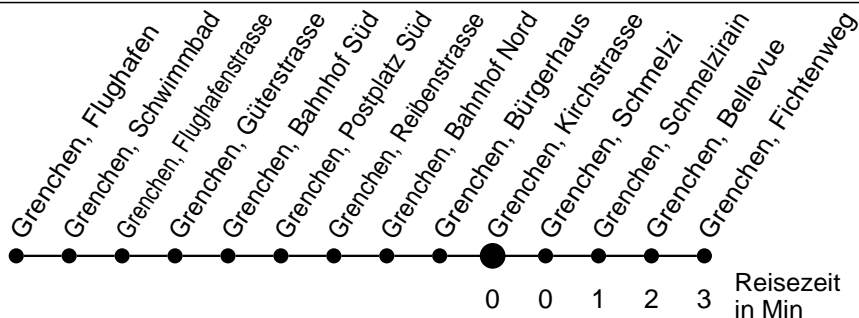

23

Abfahrtszeiten ab

Grenchen, Kirchstrasse

Gültig ab: 11.12.2016

Richtung Grenchen, Fichtenweg

Montag - Freitag

Samstag

Sonntag*

5	31			5
6	05 35	35		6
7	05 35	05 35	35	7
8	05 35	05 35	05 35	8
9	05 35	05 35	05 35	9
10	05 35	05 35	05 35	10
11	05 35	05 35	05 35	11
12	05 35	05 35	05 35	12
13	05 35	05 35	05 35	13
14	05 35	05 35	05 35	14
15	05 35	05 35	05 35	15
16	05 35	05 35	05 35	16
17	05 35	05 35	05 35	17
18	05 35	05 35	05 35	18
19	05 35	05 35	05 35	19
20	05	05	05	20
21				21
22				22
23				23
0				0
1				1
2				2
3				3
4				4

* Der Sonntagsfahrplan gilt nebst den allg. Feiertagen auch am:
15. Juni, 15. August und 1. November 2017.

* bedient zusätzlich Haltestelle Oele