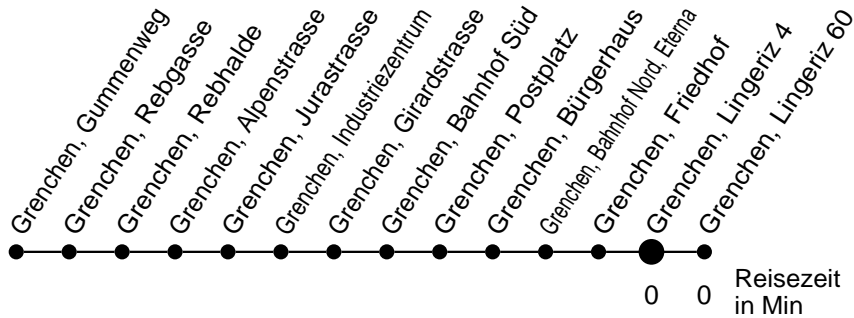

21

Abfahrtszeiten ab

Grenchen, Lingeriz 4

Gültig ab: 11.12.2016

Richtung Grenchen, Lingeriz 60

Montag - Freitag

Samstag

Sonntag*

5	35			5
6	05 20 35 50	35		6
7	05 20 35 50	05 35	35	7
8	05 20 35 50	05 35	05 35	8
9	05 20 35 50	05 35	05 35	9
10	05 20 35 50	05 35	05 35	10
11	05 20 35 50	05 35	05 35	11
12	05 20 35 50	05 35	05 35	12
13	05 20 35 50	05 35	05 35	13
14	05 20 35 50	05 35	05 35	14
15	05 20 35 50	05 35	05 35	15
16	05 20 35 50	05 35	05 35	16
17	05 20 35 50	05 35	05 35	17
18	05 20 35 50	05 35	05 35	18
19	05 35	05 35	05 35	19
20	05	05	05	20
21				21
22				22
23				23
0				0
1				1
2				2
3				3
4				4

* Der Sonntagsfahrplan gilt nebst den allg. Feiertagen auch am:
15. Juni, 15. August und 1. November 2017.