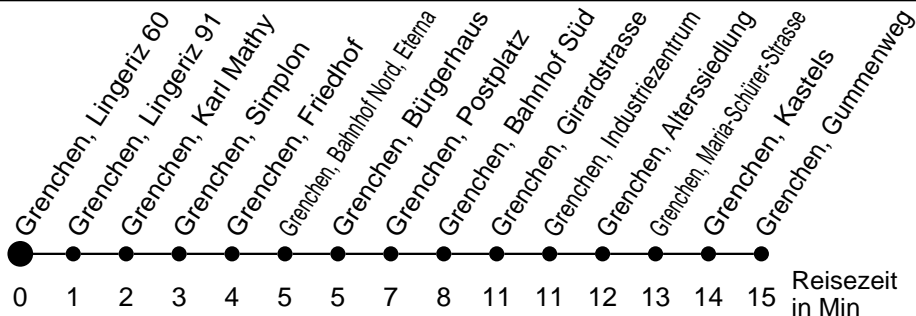

21

Abfahrtszeiten ab

Grenchen, Lingeriz 60

Gültig ab: 11.12.2016

Richtung Grenchen, Gummenweg

Montag - Freitag

Samstag

Sonntag*

5	36			5
6	06 21 36 51	36		6
7	06 21 36 51	06 36	36	7
8	06 21 36 51	06 36	06 36	8
9	06 21 36 51	06 36	06 36	9
10	06 21 36 51	06 36	06 36	10
11	06 21 36 51	06 36	06 36	11
12	06 21 36 51	06 36	06 36	12
13	06 21 36 51	06 36	06 36	13
14	06 21 36 51	06 36	06 36	14
15	06 21 36 51	06 36	06 36	15
16	06 21 36 51	06 36	06 36	16
17	06 21 36 51	06 36	06 36	17
18	06 21 36 51	06 36	06 36	18
19	06 36	06 36	06 36	19
20	06	06	06	20
21				21
22				22
23				23
0				0
1				1
2				2
3				3
4				4

* Der Sonntagsfahrplan gilt nebst den allg. Feiertagen auch am:
15. Juni, 15. August und 1. November 2017.