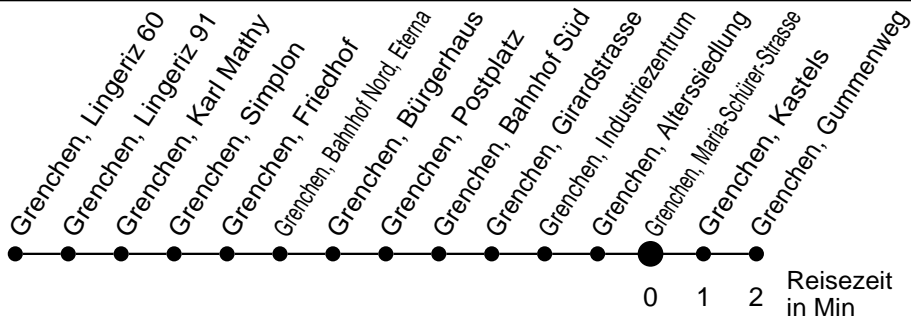

21

Abfahrtszeiten ab

Grenchen, Maria-Schürer-Strasse

Gültig ab: 11.12.2016

Richtung Grenchen, Gummenweg

Montag - Freitag

Samstag

Sonntag*

5	34 49			5
6	04 19 34 49	19 49		6
7	04 19 34 49	19 49	19 49	7
8	04 19 34 49	19 49	19 49	8
9	04 19 34 49	19 49	19 49	9
10	04 19 34 49	19 49	19 49	10
11	04 19 34 49	19 49	19 49	11
12	04 19 34 49	19 49	19 49	12
13	04 19 34 49	19 49	19 49	13
14	04 19 34 49	19 49	19 49	14
15	04 19 34 49	19 49	19 49	15
16	04 19 34 49	19 49	19 49	16
17	04 19 34 49	19 49	19 49	17
18	04 19 34 49	19 49	19 49	18
19	19 49	19 49	19 49	19
20	19	19	19	20
21				21
22				22
23				23
0				0
1				1
2				2
3				3
4				4

* Der Sonntagsfahrplan gilt nebst den allg. Feiertagen auch am:
 15. Juni, 15. August und 1. November 2017.