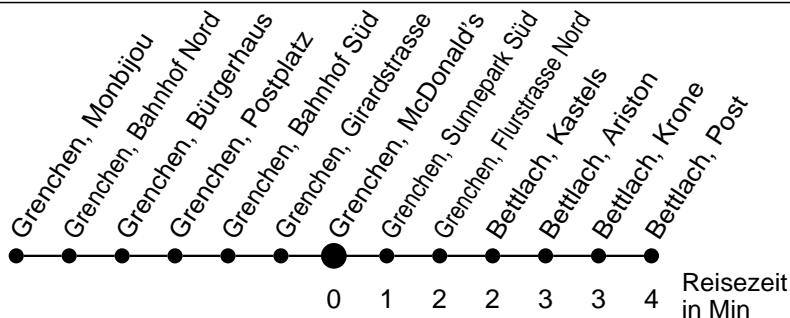

# 25

Abfahrtszeiten ab

## Richtung Bettlach, Post

\* Der Sonntagsfahrplan gilt nebst den allg. Feiertagen auch am:  
15. Juni, 15. August und 1. November 2017.