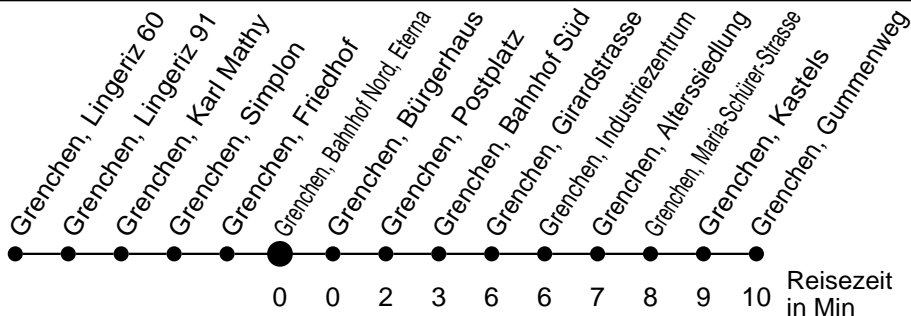

21

Abfahrtszeiten ab

Grenchen, Bahnhof Nord, Eterna

Gültig ab: 11.12.2016

Richtung Grenchen, Gummenweg

Montag - Freitag

Samstag

Sonntag*

5	41			5
6	11 26 41 56	41		6
7	11 26 41 56	11 41	41	7
8	11 26 41 56	11 41	11 41	8
9	11 26 41 56	11 41	11 41	9
10	11 26 41 56	11 41	11 41	10
11	11 26 41 56	11 41	11 41	11
12	11 26 41 56	11 41	11 41	12
13	11 26 41 56	11 41	11 41	13
14	11 26 41 56	11 41	11 41	14
15	11 26 41 56	11 41	11 41	15
16	11 26 41 56	11 41	11 41	16
17	11 26 41 56	11 41	11 41	17
18	11 26 41 56	11 41	11 41	18
19	11 41	11 41	11 41	19
20	11	11	11	20
21				21
22				22
23				23
0				0
1				1
2				2
3				3
4				4

* Der Sonntagsfahrplan gilt nebst den allg. Feiertagen auch am:
15. Juni, 15. August und 1. November 2017.