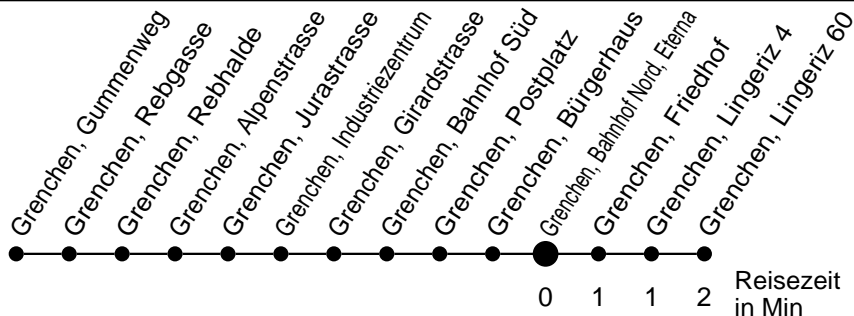

21

Abfahrtszeiten ab

Grenchen, Bahnhof Nord, Eterna

Gültig ab: 11.12.2016

Richtung Grenchen, Lingeriz 60

Montag - Freitag

Samstag

Sonntag *

5	34			5
6	04 19 34 49	34		6
7	04 19 34 49	04 34	34	7
8	04 19 34 49	04 34	04 34	8
9	04 19 34 49	04 34	04 34	9
10	04 19 34 49	04 34	04 34	10
11	04 19 34 49	04 34	04 34	11
12	04 19 34 49	04 34	04 34	12
13	04 19 34 49	04 34	04 34	13
14	04 19 34 49	04 34	04 34	14
15	04 19 34 49	04 34	04 34	15
16	04 19 34 49	04 34	04 34	16
17	04 19 34 49	04 34	04 34	17
18	04 19 34 49	04 34	04 34	18
19	04 34	04 34	04 34	19
20	04	04	04	20
21				21
22				22
23				23
0				0
1				1
2				2
3				3
4				4

* Der Sonntagsfahrplan gilt nebst den allg. Feiertagen auch am:
 15. Juni, 15. August und 1. November 2017.