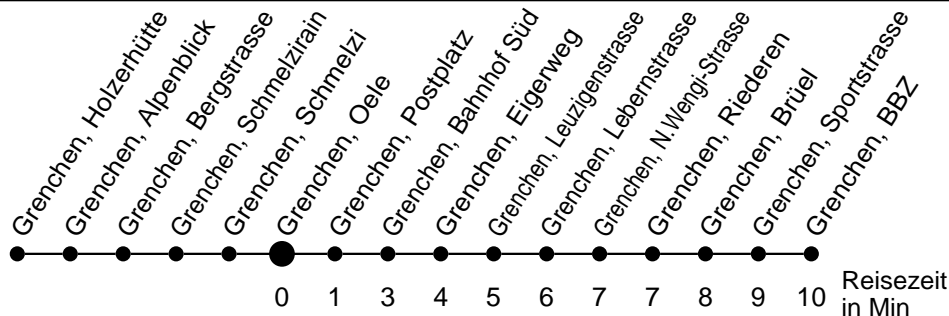

22

Abfahrtszeiten ab

Grenchen, Oele

Gültig ab: 11.12.2016

Richtung Grenchen, BBZ

Montag - Freitag

Samstag

Sonntag*

5				5
6	08 38			6
7	08 38	38 ^a		7
8	08 38	38 ^a		8
9	08 38	38 ^a		9
10	08 38	38 ^a		10
11	08 38	38 ^a		11
12	08 38	38 ^a		12
13	08 38	38 ^a		13
14	08 38	38 ^a		14
15	08 38	38 ^a		15
16	08 38	38 ^a		16
17	08 38	38 ^a		17
18	08 38 ^a	38 ^a		18
19	38 ^a	38 ^a		19
20				20
21				21
22				22
23				23
0				0
1				1
2				2
3				3
4				4

* Der Sonntagsfahrplan gilt nebst den allg. Feiertagen auch am:
15. Juni, 15. August und 1. November 2017.

a verkehrt ab Grenchen, Bahnhof Süd via Linie 33 nach Büren a.A.