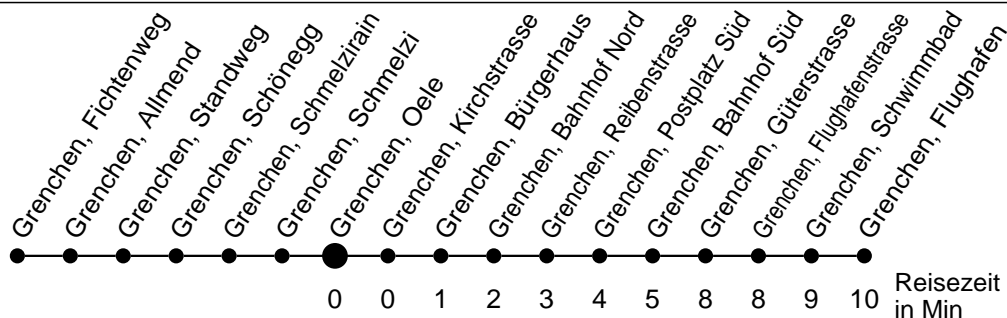

23

Abfahrtszeiten ab

Grenchen, Oele

Gültig ab: 11.12.2016

Richtung Grenchen, Flughafen

Montag - Freitag

Samstag

Sonntag*

5				5
6				6
7				7
8				8
9				9
10				10
11				11
12				12
13				13
14				14
15	44			15
16	44			16
17				17
18				18
19				19
20				20
21				21
22				22
23				23
0				0
1				1
2				2
3				3
4				4

* Der Sonntagsfahrplan gilt nebst den allg. Feiertagen auch am:
15. Juni, 15. August und 1. November 2017.