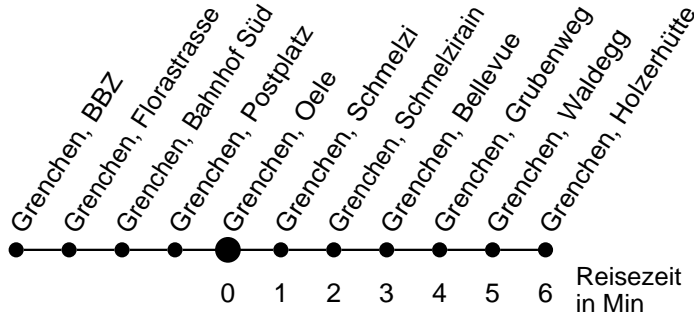

22

Abfahrtszeiten ab

Grenchen, Oele

Gültig ab: 11.12.2016

Richtung Grenchen, Holzerhütte

Montag - Freitag

Samstag

Sonntag*

5	57			5
6	24 57			6
7	24 57	24		7
8	24 57	24		8
9	24 57	24		9
10	24 57	24		10
11	24 57	24		11
12	24 57	24		12
13	24 57	24		13
14	24 57	24		14
15	24 57	24		15
16	24 57	24		16
17	24 57	24		17
18	24	24		18
19	24	24		19
20				20
21				21
22				22
23				23
0				0
1				1
2				2
3				3
4				4

* Der Sonntagsfahrplan gilt nebst den allg. Feiertagen auch am:
15. Juni, 15. August und 1. November 2017.