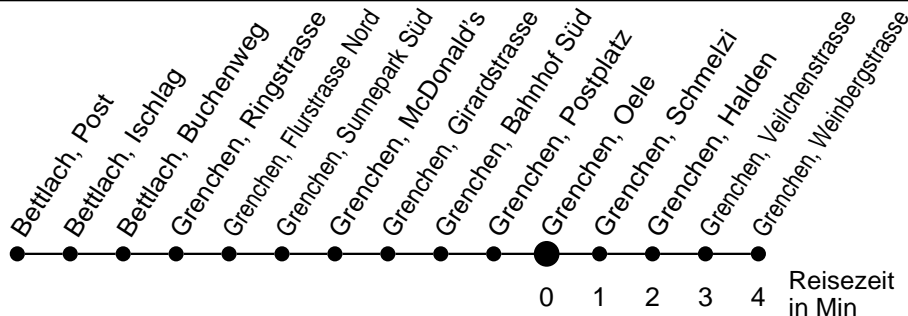

# 24

Abfahrtszeiten ab

## Richtung Grenchen, Weinbergstrasse

\* Der Sonntagsfahrplan gilt nebst den allg. Feiertagen auch am:  
15. Juni, 15. August und 1. November 2017.