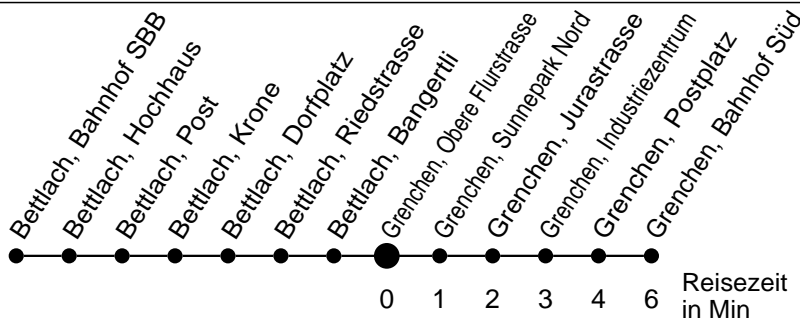

# 26

Abfahrtszeiten ab

# Grenchen, Obere Flurstrasse

Gültig ab: 11.12.2016

## Richtung Grenchen, Bahnhof Süd

\* Der Sonntagsfahrplan gilt nebst den allg. Feiertagen auch am:  
15. Juni, 15. August und 1. November 2017.

a verkehrt ab Grenchen, Bahnhof Süd via Linie 33 nach Büren a.A.