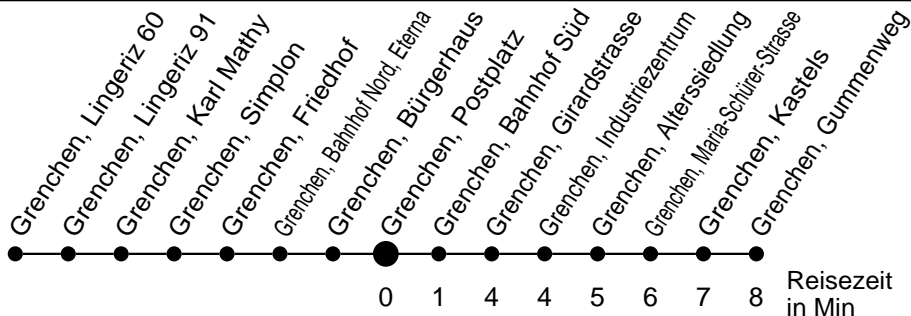

21

Abfahrtszeiten ab

Grenchen, Postplatz

Gültig ab: 11.12.2016

Richtung Grenchen, Gummenweg

Montag - Freitag

Samstag

Sonntag*

5	43			5
6	13 28 43 58	43		6
7	13 28 43 58	13 43	43	7
8	13 28 43 58	13 43	13 43	8
9	13 28 43 58	13 43	13 43	9
10	13 28 43 58	13 43	13 43	10
11	13 28 43 58	13 43	13 43	11
12	13 28 43 58	13 43	13 43	12
13	13 28 43 58	13 43	13 43	13
14	13 28 43 58	13 43	13 43	14
15	13 28 43 58	13 43	13 43	15
16	13 28 43 58	13 43	13 43	16
17	13 28 43 58	13 43	13 43	17
18	13 28 43 58	13 43	13 43	18
19	13 43	13 43	13 43	19
20	13	13	13	20
21				21
22				22
23				23
0				0
1				1
2				2
3				3
4				4

* Der Sonntagsfahrplan gilt nebst den allg. Feiertagen auch am:
15. Juni, 15. August und 1. November 2017.