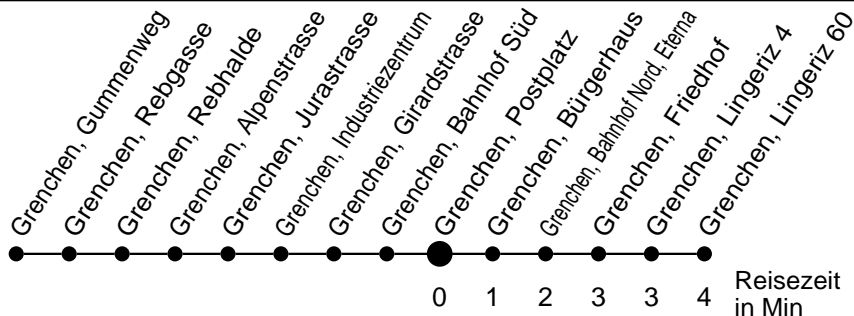

# 21

Abfahrtszeiten ab

# Grenchen, Postplatz

Gültig ab: 11.12.2016

## Richtung Grenchen, Lingeriz 60

\* Der Sonntagsfahrplan gilt nebst den allg. Feiertagen auch am:  
15. Juni, 15. August und 1. November 2017.