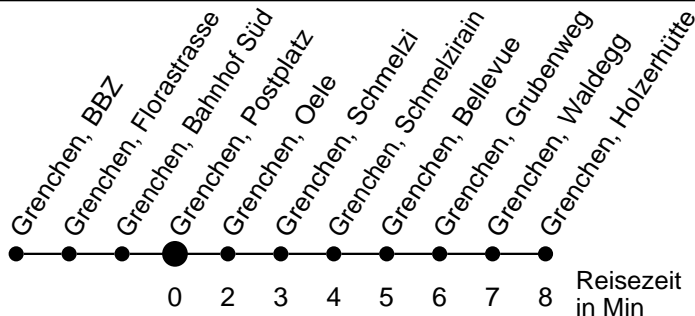

22

Abfahrtszeiten ab

Grenchen, Postplatz

Gültig ab: 11.12.2016

Richtung Grenchen, Holzerhütte

Montag - Freitag

Samstag

Sonntag*

5	55			5
6	22 55			6
7	22 55	22		7
8	22 55	22		8
9	22 55	22		9
10	22 55	22		10
11	22 55	22		11
12	22 55	22		12
13	22 55	22		13
14	22 55	22		14
15	22 55	22		15
16	22 55	22		16
17	22 55	22		17
18	22	22		18
19	22	22		19
20				20
21				21
22				22
23				23
0				0
1				1
2				2
3				3
4				4

* Der Sonntagsfahrplan gilt nebst den allg. Feiertagen auch am:
15. Juni, 15. August und 1. November 2017.