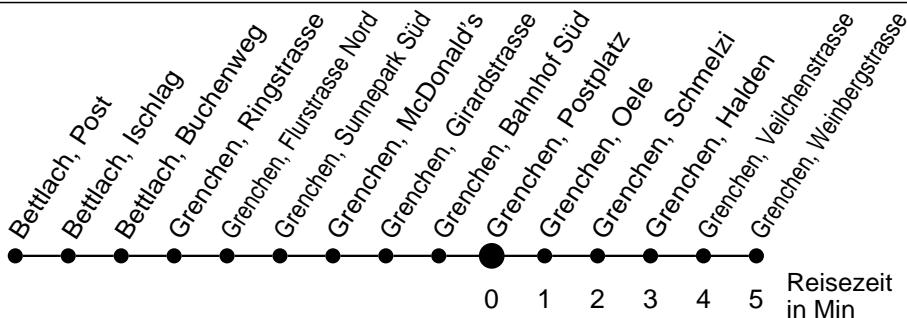

# 24

Abfahrtszeiten ab

## Richtung Grenchen, Weinbergstrasse

\* Der Sonntagsfahrplan gilt nebst den allg. Feiertagen auch am:  
15. Juni, 15. August und 1. November 2017.