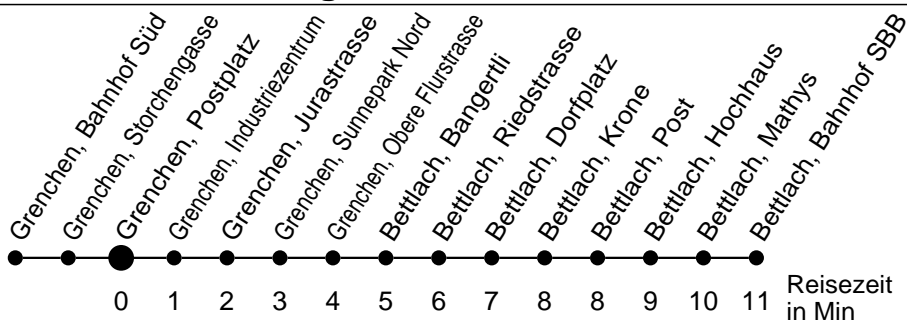

26

Abfahrtszeiten ab

Grenchen, Postplatz

Gültig ab: 11.12.2016

Richtung Bettlach, Bahnhof SBB

Montag - Freitag

Samstag

Sonntag *

5	47			5
6	17 47	47		6
7	17 47	17 47	22 ^a	7
8	17 47	17 47	22 ^a	8
9	17 47	17 47	22 ^a	9
10	17 47	17 47	22 ^a	10
11	17 47	17 47	22 ^a	11
12	17 47	17 47	22 ^a	12
13	17 47	17 47	22 ^a	13
14	17 47	17 47	22 ^a	14
15	17 47	17 47	22 ^a	15
16	17 47	17 47	22 ^a	16
17	17 47	17 47	22 ^a	17
18	17 47	17 47	22 ^a	18
19	17 47	17 47	22 ^a	19
20	17	17	22 ^a	20
21				21
22				22
23				23
0				0
1				1
2				2
3				3
4				4

* Der Sonntagsfahrplan gilt nebst den allg. Feiertagen auch am:
15. Juni, 15. August und 1. November 2017.

a bis Bettlach, Dorfplatz