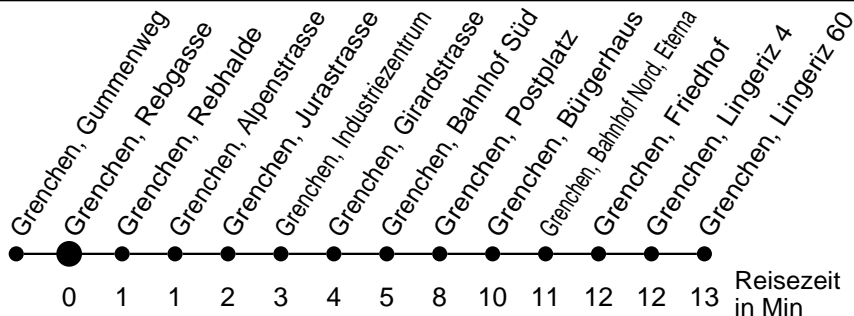

21

Abfahrtszeiten ab

Grenchen, Rebgasse

Gültig ab: 11.12.2016

Richtung Grenchen, Lingeriz 60

Montag - Freitag

Samstag

Sonntag*

5	38 ^a 53			5
6	08 23 38 53	23 53		6
7	08 23 38 53	23 53	23 53	7
8	08 23 38 53	23 53	23 53	8
9	08 23 38 53	23 53	23 53	9
10	08 23 38 53	23 53	23 53	10
11	08 23 38 53	23 53	23 53	11
12	08 23 38 53	23 53	23 53	12
13	08 23 38 53	23 53	23 53	13
14	08 23 38 53	23 53	23 53	14
15	08 23 38 53	23 53	23 53	15
16	08 23 38 53	23 53	23 53	16
17	08 23 38 53	23 53	23 53	17
18	08 23 38 53	23 53	23 53	18
19	23 53	23 53	23 53	19
20	23 ^a	23 ^a	23 ^a	20
21				21
22				22
23				23
0				0
1				1
2				2
3				3
4				4

* Der Sonntagsfahrplan gilt nebst den allg. Feiertagen auch am:
15. Juni, 15. August und 1. November 2017.

a bis Grenchen, Bahnhof Süd