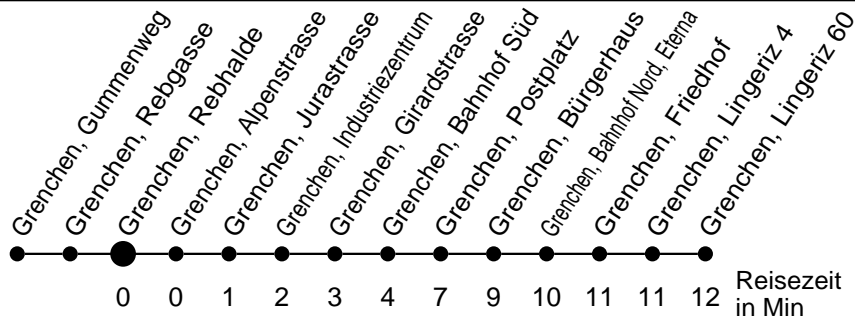

# 21

Abfahrtszeiten ab

## Richtung Grenchen, Lingeriz 60

\* Der Sonntagsfahrplan gilt nebst den allg. Feiertagen auch am:  
15. Juni, 15. August und 1. November 2017.

a bis Grenchen, Bahnhof Süd