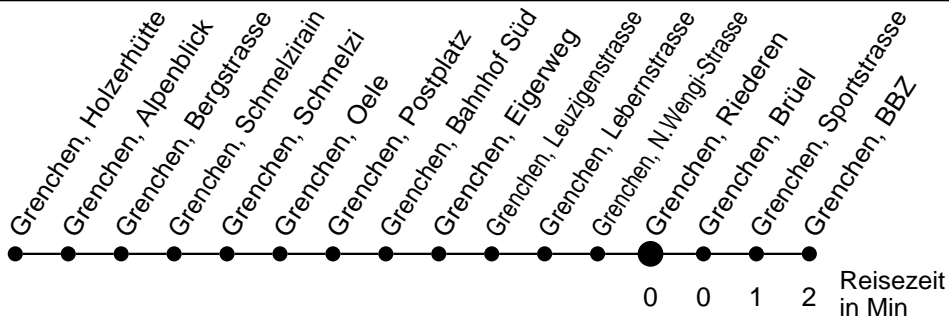

22

Abfahrtszeiten ab

Grenchen, Riedereren

Gültig ab: 11.12.2016

Richtung Grenchen, BBZ

Montag - Freitag

Samstag

Sonntag *

5				5
6	15 45			6
7	15 45			7
8	15 45			8
9	15 45			9
10	15 45			10
11	15 45			11
12	15 45			12
13	15 45			13
14	15 45			14
15	15 45			15
16	15 45			16
17	15 45			17
18	15			18
19				19
20				20
21				21
22				22
23				23
0				0
1				1
2				2
3				3
4				4

* Der Sonntagsfahrplan gilt nebst den allg. Feiertagen auch am:
15. Juni, 15. August und 1. November 2017.