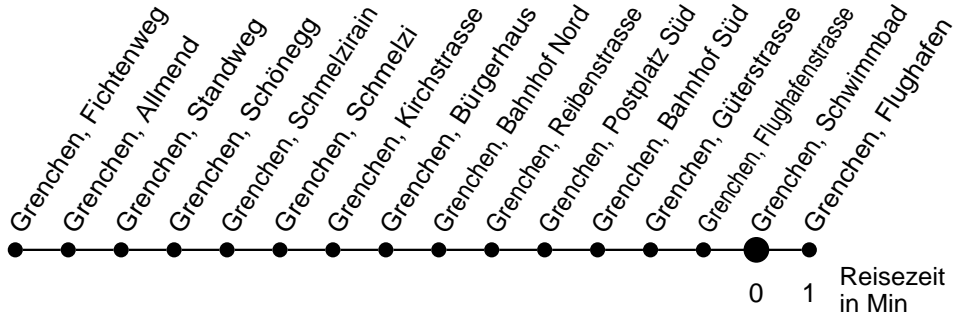

23

Abfahrtszeiten ab

Grenchen, Schwimmbad

Gültig ab: 11.12.2016

Richtung Grenchen, Flughafen

Montag - Freitag

Samstag

Sonntag*

5				5
6				6
7				7
8				8
9				9
10				10
11				11
12				12
13				13
14				14
15	54			15
16	54			16
17				17
18				18
19				19
20				20
21				21
22				22
23				23
0				0
1				1
2				2
3				3
4				4

* Der Sonntagsfahrplan gilt nebst den allg. Feiertagen auch am:
 15. Juni, 15. August und 1. November 2017.