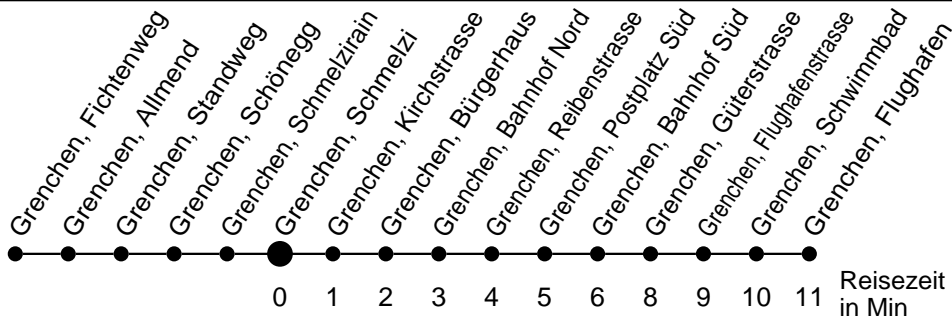

23

Abfahrtszeiten ab

Grenchen, Schmelzi

Gültig ab: 11.12.2016

Richtung Grenchen, Flughafen

Montag - Freitag

Samstag

Sonntag *

5	40			5
6	14 44	44		6
7	14 44	14 44	44	7
8	14 44	14 44	14 44	8
9	14 44	14 44	14 44	9
10	14 44	14 44	14 44	10
11	14 44	14 44	14 44	11
12	14 44	14 44	14 44	12
13	14 44	14 44	14 44	13
14	14 44	14 44	14 44	14
15	14 44*	14 44	14 44	15
16	14 44*	14 44	14 44	16
17	14 44	14 44	14 44	17
18	14 44	14 44	14 44	18
19	14 44	14 44	14 44	19
20				20
21				21
22				22
23				23
0				0
1				1
2				2
3				3
4				4

* Der Sonntagsfahrplan gilt nebst den allg. Feiertagen auch am:
15. Juni, 15. August und 1. November 2017.

* bedient zusätzlich Haltestelle Oeie