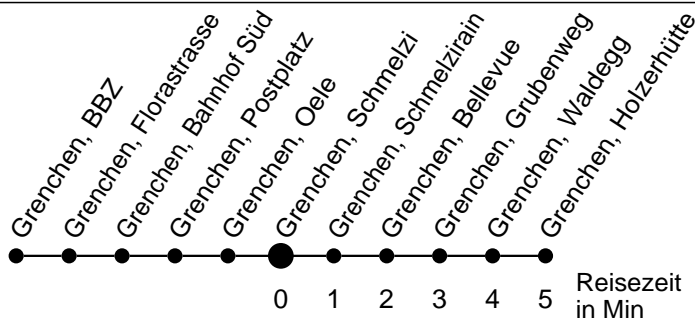

22

Abfahrtszeiten ab

Grenchen, Schmelzi

Gültig ab: 11.12.2016

Richtung Grenchen, Holzerhütte

Montag - Freitag

Samstag

Sonntag*

5	58			5
6	25 58			6
7	25 58	25		7
8	25 58	25		8
9	25 58	25		9
10	25 58	25		10
11	25 58	25		11
12	25 58	25		12
13	25 58	25		13
14	25 58	25		14
15	25 58	25		15
16	25 58	25		16
17	25 58	25		17
18	25	25		18
19	25	25		19
20				20
21				21
22				22
23				23
0				0
1				1
2				2
3				3
4				4

* Der Sonntagsfahrplan gilt nebst den allg. Feiertagen auch am:
 15. Juni, 15. August und 1. November 2017.