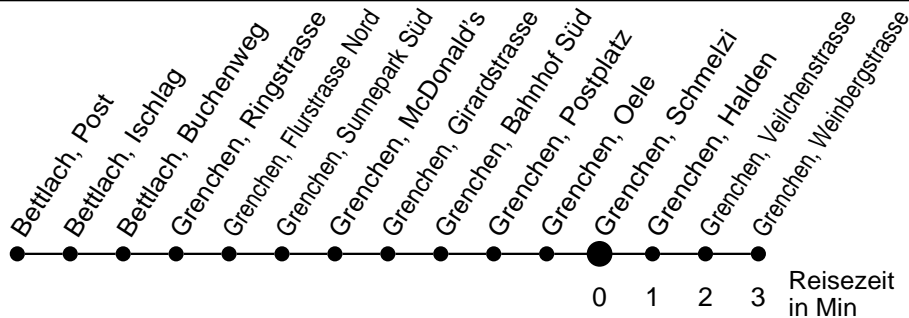

# 24

Abfahrtszeiten ab

## Richtung Grenchen, Weinbergstrasse

\* Der Sonntagsfahrplan gilt nebst den allg. Feiertagen auch am:  
15. Juni, 15. August und 1. November 2017.