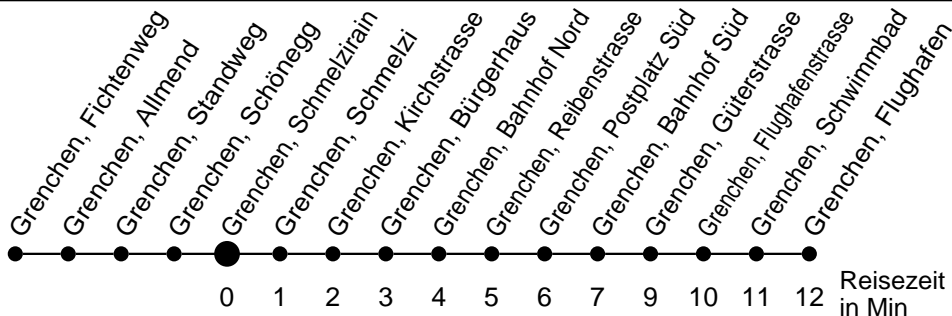

23

Abfahrtszeiten ab

Grenchen, Schmelzirain

Gültig ab: 11.12.2016

Richtung Grenchen, Flughafen

Montag - Freitag

Samstag

Sonntag*

5	39			5
6	13 43	43		6
7	13 43	13 43	43	7
8	13 43	13 43	13 43	8
9	13 43	13 43	13 43	9
10	13 43	13 43	13 43	10
11	13 43	13 43	13 43	11
12	13 43	13 43	13 43	12
13	13 43	13 43	13 43	13
14	13 43	13 43	13 43	14
15	13 43*	13 43	13 43	15
16	13 43*	13 43	13 43	16
17	13 43	13 43	13 43	17
18	13 43	13 43	13 43	18
19	13 43	13 43	13 43	19
20				20
21				21
22				22
23				23
0				0
1				1
2				2
3				3
4				4

* Der Sonntagsfahrplan gilt nebst den allg. Feiertagen auch am:
15. Juni, 15. August und 1. November 2017.

* bedient zusätzlich Haltestelle Oeie