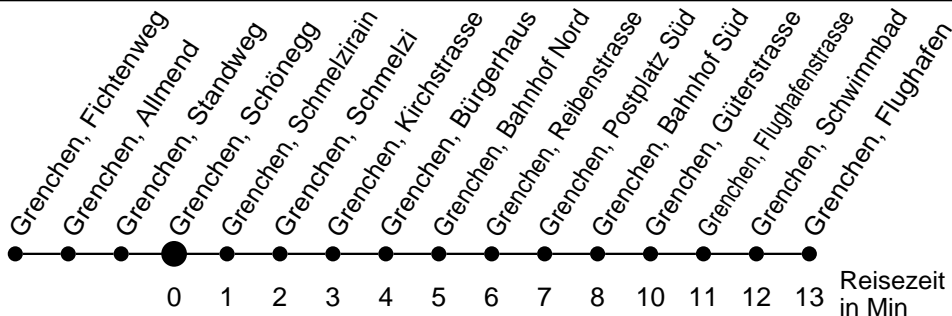

# 23

Abfahrtszeiten ab

## Richtung Grenchen, Flughafen

\* Der Sonntagsfahrplan gilt nebst den allg. Feiertagen auch am:  
15. Juni, 15. August und 1. November 2017.

\* bedient zusätzlich Haltestelle Oele